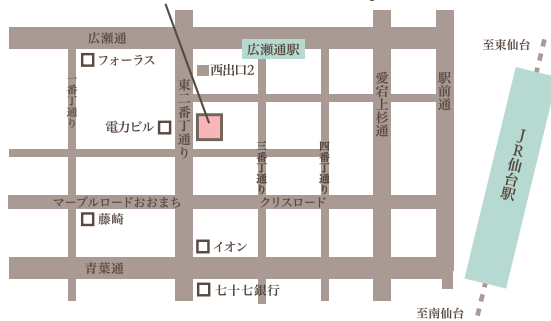

innocently

2023.9.30

SENDAI OPEN

現在の一番町から中央2丁目へ移転し、
2023年9月30日にオープン致します。
どうぞご期待ください。

[9/30～新店舗 OPEN] innocently SENDAI

innocently SENDAI

9/30～OPEN 〒980-0021 宮城県仙台市青葉区中央2丁目8-13
大和証券仙台ビル1F

- JR仙台駅より藤崎方面へ徒歩10分
- 地下鉄広瀬通駅西2出口より徒歩2分
- 優待駐車場あり

9/24まで 〒980-0811 宮城県仙台市青葉区一番町4-7-17
SS.仙台ビル4F

- JR仙台駅より三越方面へ徒歩10分
- 地下鉄勾当台公園駅南3出口より徒歩1分
- 優待駐車場あり(勾当台地下駐車場)

TEL.022-723-1822
OPEN 11:00am-7:30pm [平日]
10:00am-7:30pm [土・日・祝]
CLOSED TUESDAY

innocently